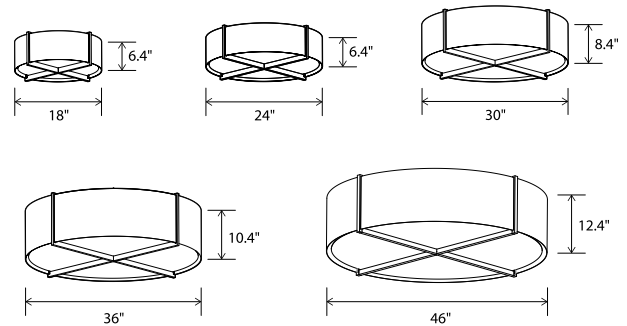

### Dimensions:

Plura 18: 18" Ø, 6.4"  
 Plura 24: 24" Ø, 6.4"  
 Plura 30: 30" Ø, 8.4"  
 Plura 36: 36" Ø, 10.4"  
 Plura 46: 46" Ø, 12.4"

**Materials:** solid wood, polymer

#### Size

18" Ø	<b>18</b>
24" Ø	<b>24</b>
30" Ø	<b>30</b>
36" Ø	<b>36</b>
46" Ø	<b>46</b>